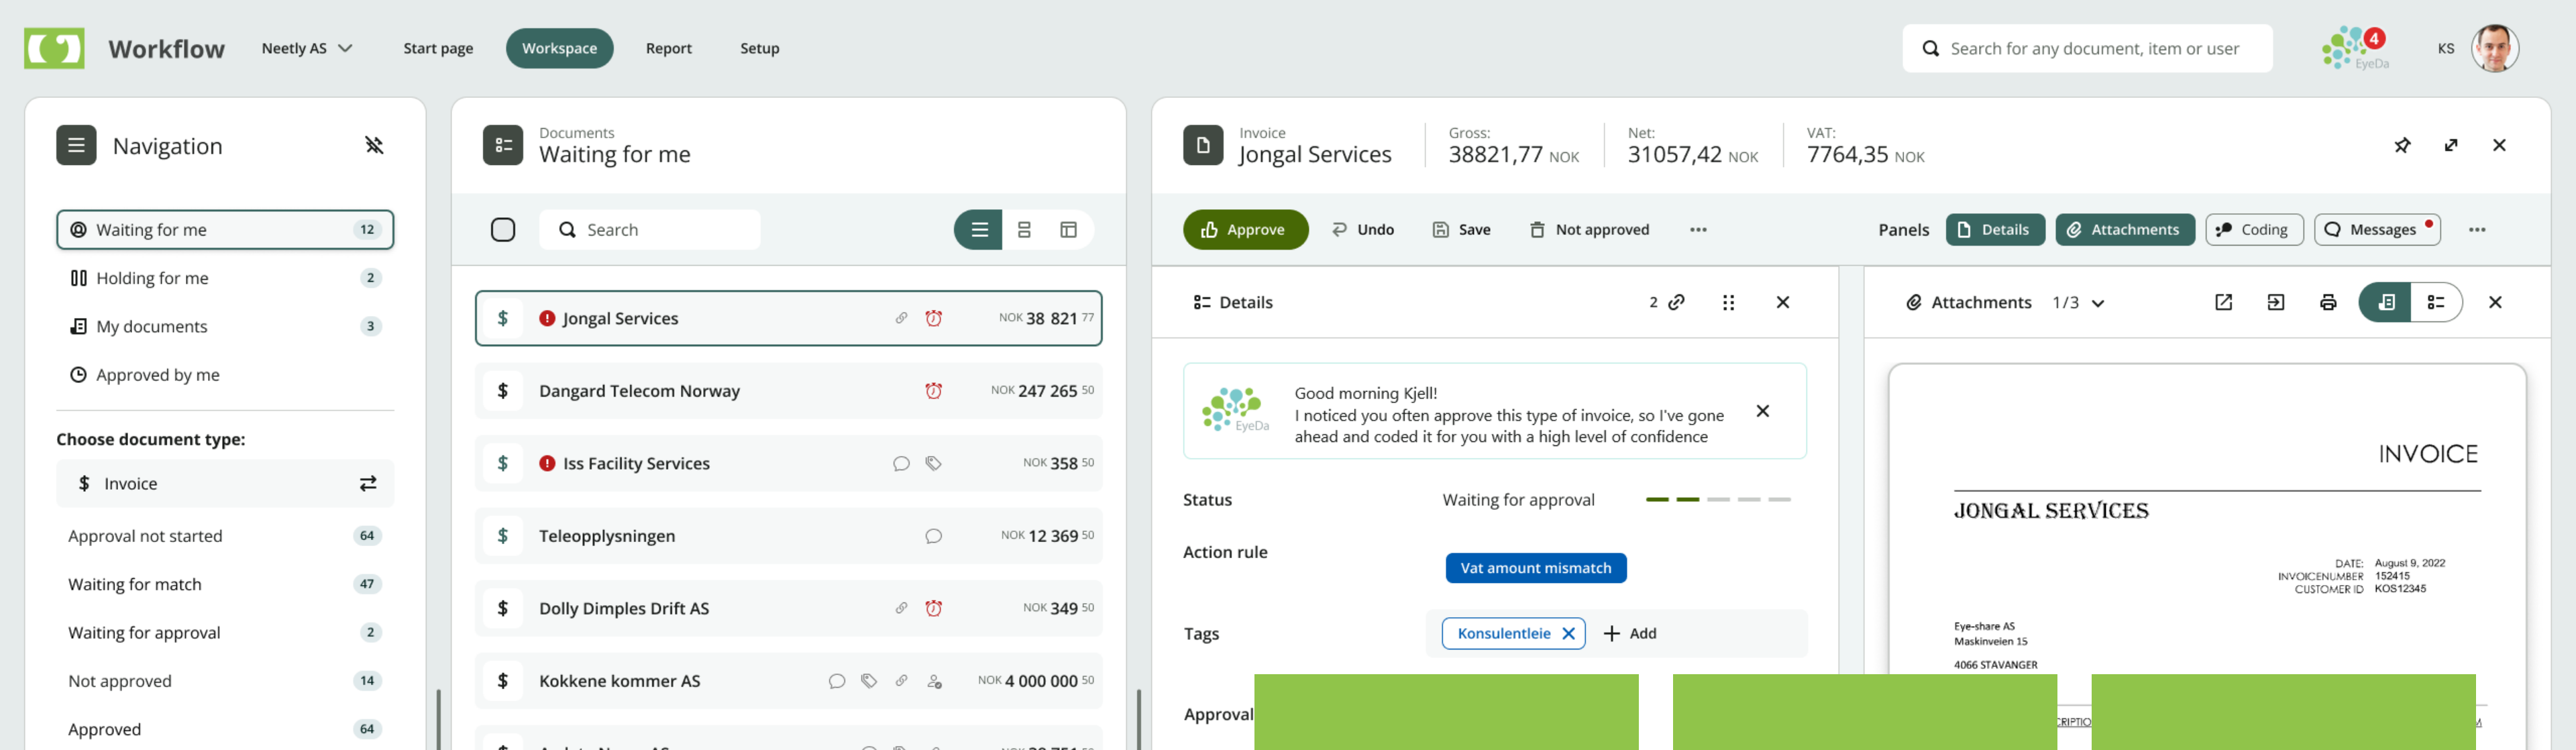

# eye-share Workflow

Nytt front-end rammeverk og design

«State of the art» design

En klient til alle flater

Universelt design